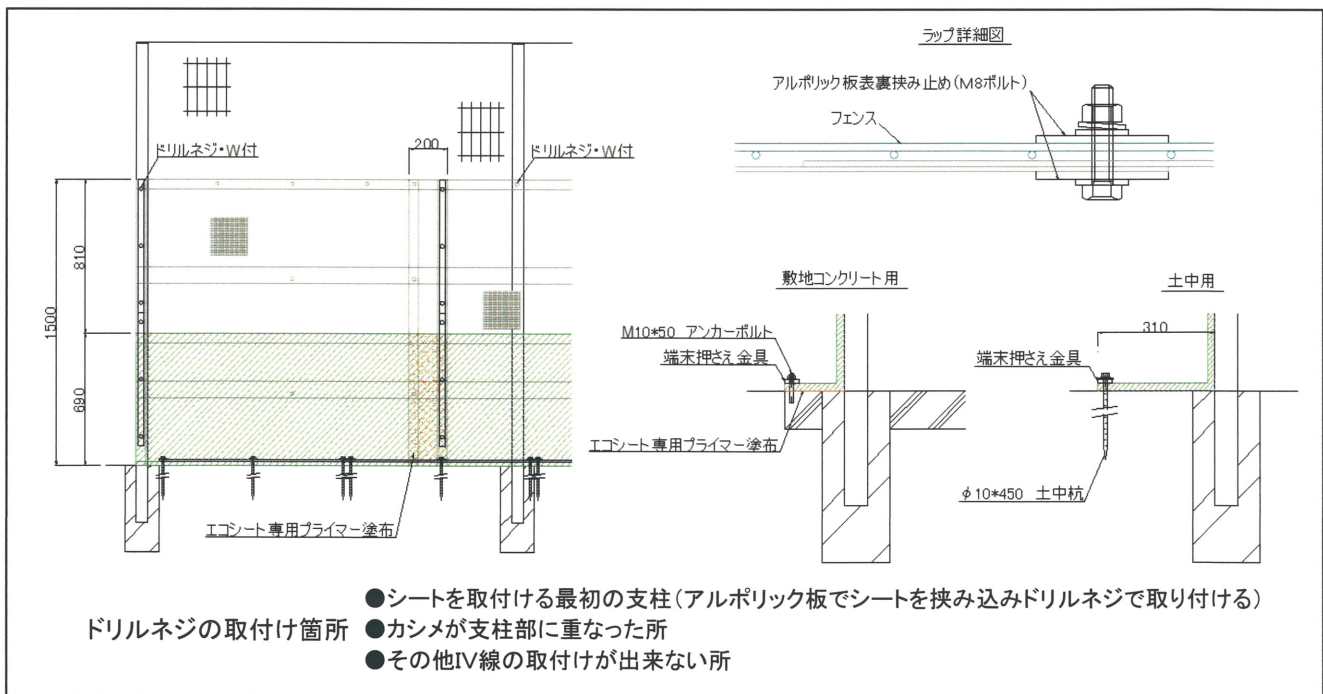

保護柵につる草が巻き付き、困っていませんか？

保護柵用 つる巻き防止リサイクルシート

つる巻き防止リサイクルシートは、下部エコシート(ペットボトルリサイクル品)と上部ポリエステルメッシュシートを高強度糸にて縫合一体化したシートです。

保護柵に絡み付いたつる草を取り除く煩わしさと、つる草からの保護柵の損傷を防ぐ事が出来る製品として「つる巻き防止リサイクルシート」をご提案します。

■ 施工場所: 大阪市内

施工事例写真

○「人と地球にやさしいモノづくり」ペットボトルのリサイクルアイテム

適用範囲

- つる巻き防止リサイクルシートは、H=2.0 の一種類とします。但し、高尺寸法に付きましては別途ご相談下さい。
- 取付可能対象は、ネット、メッシュ、格子等殆どどのフェンスに適用できます。
- フェンスの高さは、GLから1.5m以上必要です。

つる巻き防止リサイクルシートの付属品

- ① 保護柵ネット結束用ビニール被覆銅線
- ② エコシート用専用接着剤
- ③ エコシート固定用端末押さえ金具
- ④ 支柱固定用ステンスドリルネジ
- ⑤ ジョイント用アルポリック板

特 徴

- m/当たりの重量も1.2kgと非常に軽く、作業性は運搬等も含め簡単に取付け出来ます。
- 取付方法として、ネット部分は塩化ビニール被覆銅線(IV線)、支柱部分はステンスドリルネジを使用します。どちらも簡単に取付出来ます。
- 本シートのジョイント方法は、20cm程度重ね合わせ、フェンスパネル本体も含めアルポリック板を使用し、表裏両面より挟み込みネジ止めします。
- シートの立ち上がり部分は、GLがコンクリートの場合はアンカーボルト、土中の場合は土中杭を使用し、飛散防止の為共に端末押さえ金具(φ3×38×1000)で押さええます。
- 本製品は、10年以上の耐候性を有しています。
(メッシュシート、エコシート共屋外暴露実績)