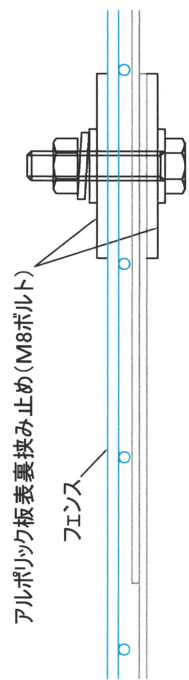

ラップ詳細図

29.10

つる巻き防止リサイクルシート
(通風タイプ)

KF-170

関西電力株式会社 殿

株式会社クキ・イーアンドディー