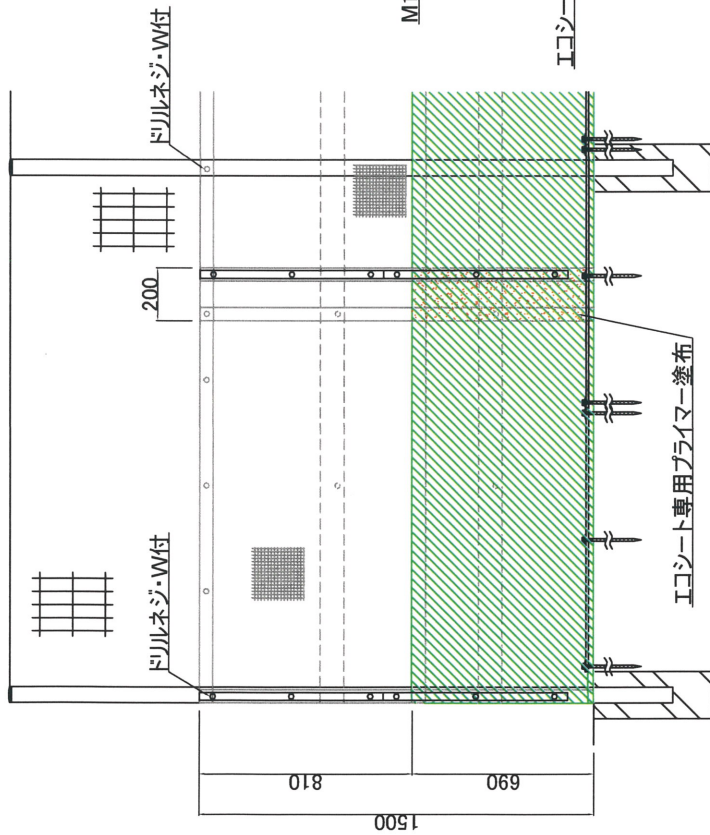

ラップ詳細図

29.10

つる巻き防止リサイクルシート
(通風タイプ)

KF-170

関西電力株式会社 殿

株式会社クキ・イーアンドディー